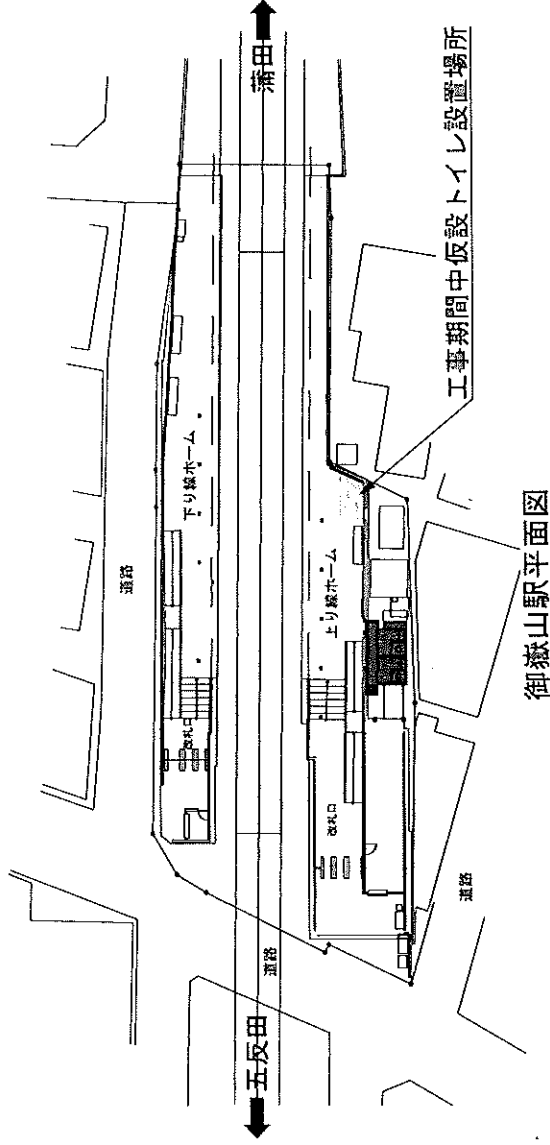

## 御嶽山駅ご利用の皆様へ

東急線をご利用頂きましてありがとうございます。

この度、東急池上線御嶽山駅において、多機能トイレ新設に伴う旅客トイレ建替工事を行うこととなりました。

工事に伴い、平成25年5月31日終電後をもって現在の旅客トイレを閉鎖し、下記期間中、上りホーム上に設置した仮設トイレとなります。皆様には工事期間中、何かとご迷惑をおかけしますが、安全には特に気をつけて施工いたしますので、暫くの間、ご協力をお願いいたします。

## 駅長

工事期間：平成25年5月初旬～平成25年10月末予定  
 仮設トイレ期間：平成25年6月1日初電～平成25年10月末予定