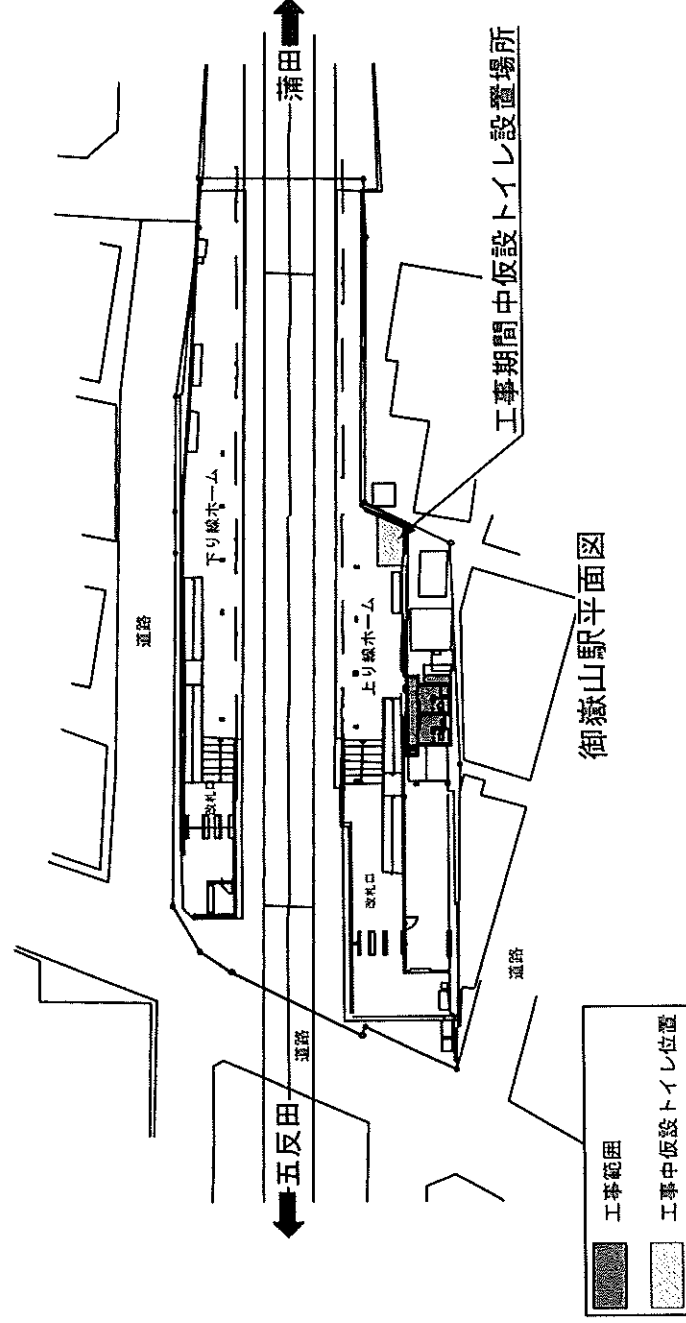

## 工事のお知らせ

拝啓、時下益々ご清栄のこととお慶び申し上げます。

この度、東急池上線御嶽山駅において、下記の通り改修工事を実施致します。

本工事は駅ご利用のお客様及び列車運行に支障する部分については終電から初電までの間に行う必要があり、昼間及び夜間での工事を計画させていただきました。

皆様には何かと御迷惑をお掛けすると思いますが、細心の注意を払い工事を行いますので、何卒ご理解とご協力を賜りますようお願い申し上げます。

## 記

1. 工事場所 東急池上線御嶽山駅構内
2. 工事内容 駅構内多機能トイレ新設に伴う旅客トイレ建替工事
3. 工事期間 平成25年5月13日～平成25年10月末（予定）  
※建替工事のため、5月31日終電後から10月末（予定）まで既存旅客トイレは閉鎖し、上りホーム上仮設トイレとなります。
4. 工事時間 昼間作業： 9：00～17：00  
夜間作業： 24：30～ 5：00
5. お問い合わせ先 東急建設株式会社 03-3720-3901  
酒井：080-4818-7466  
山本：080-4817-3556  
松本：080-4817-3549